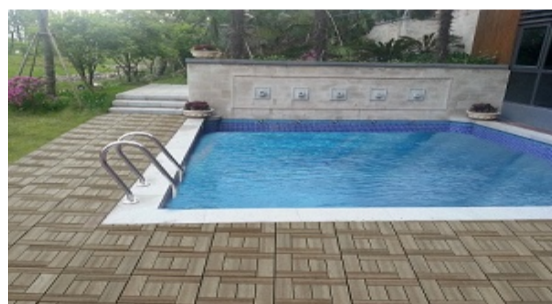

САДОВЫЙ ПАРКЕТ ИЗ ДРЕВЕСНО-ПОЛИМЕРНОГО КОМПОЗИТА «CM Garden»

2 вида текстур	описание/размеры	упаковка	инфо	цена за 1 уп.	цена за 1шт.
	садовый паркет 30*30мм, серия CLASSIC (широкие полосы)	11 шт \ 1м2	толщина профиля ДПК 1,1см; крепление 16 саморезов на 1 шт	1 485 р.	135 р.
	садовый паркет 30*30мм, серия NATUR (текстура дерева)	11 шт \ 1м2	толщина профиля ДПК 1,1см; крепление 16 саморезов на 1 шт	1 485 р.	135 р.
	садовый паркет 30*30мм с ПОДСВЕТКОЙ , серия CLASSIC (широкие полосы) на светодиодах (4 шт. по углам) и солнечной батарее	11 шт \ 1м2	толщина профиля ДПК 1,1см; крепление 16 саморезов на 1 шт		315 р.

Продажа садового паркета осуществляется кратно упаковкам (1м2), садового паркета с подсветкой — поштучно
 Цвета: WENGE (венге, коричневый), ОАК (дуб, желтый), ROWAN (рябина, красный)

Обрамления клумб/грядок/песочниц «CM Garden»

фото	описание/размеры	Цена набора 45*45см	Цена набора 60*60см	Цена набора 90*90см	Цена набора 120*120см
	Комплект обрамления клумбы/грядки/песочницы из ДПК (в коробке: доска ДПК с пл.соединителями — 4 шт., ал.стержни с заглушками и упорами в грунт — 4 шт.)	1 200 р.	1 500 р.	2 000 р.	2 600 р.

Цвета: WENGE (венге, коричневый), ОАК (дуб, желтый)
 * в наличии на складе с мая 2014

Производитель:

Садовый паркет CM Garden укладывается на ровную поверхность быстро и просто — система соединения шип-паз обеспечивает надежную фиксацию при любых пешеходных нагрузках.
 Вес одной упаковки садового паркета составляет 15,4 кг (11 шт.)